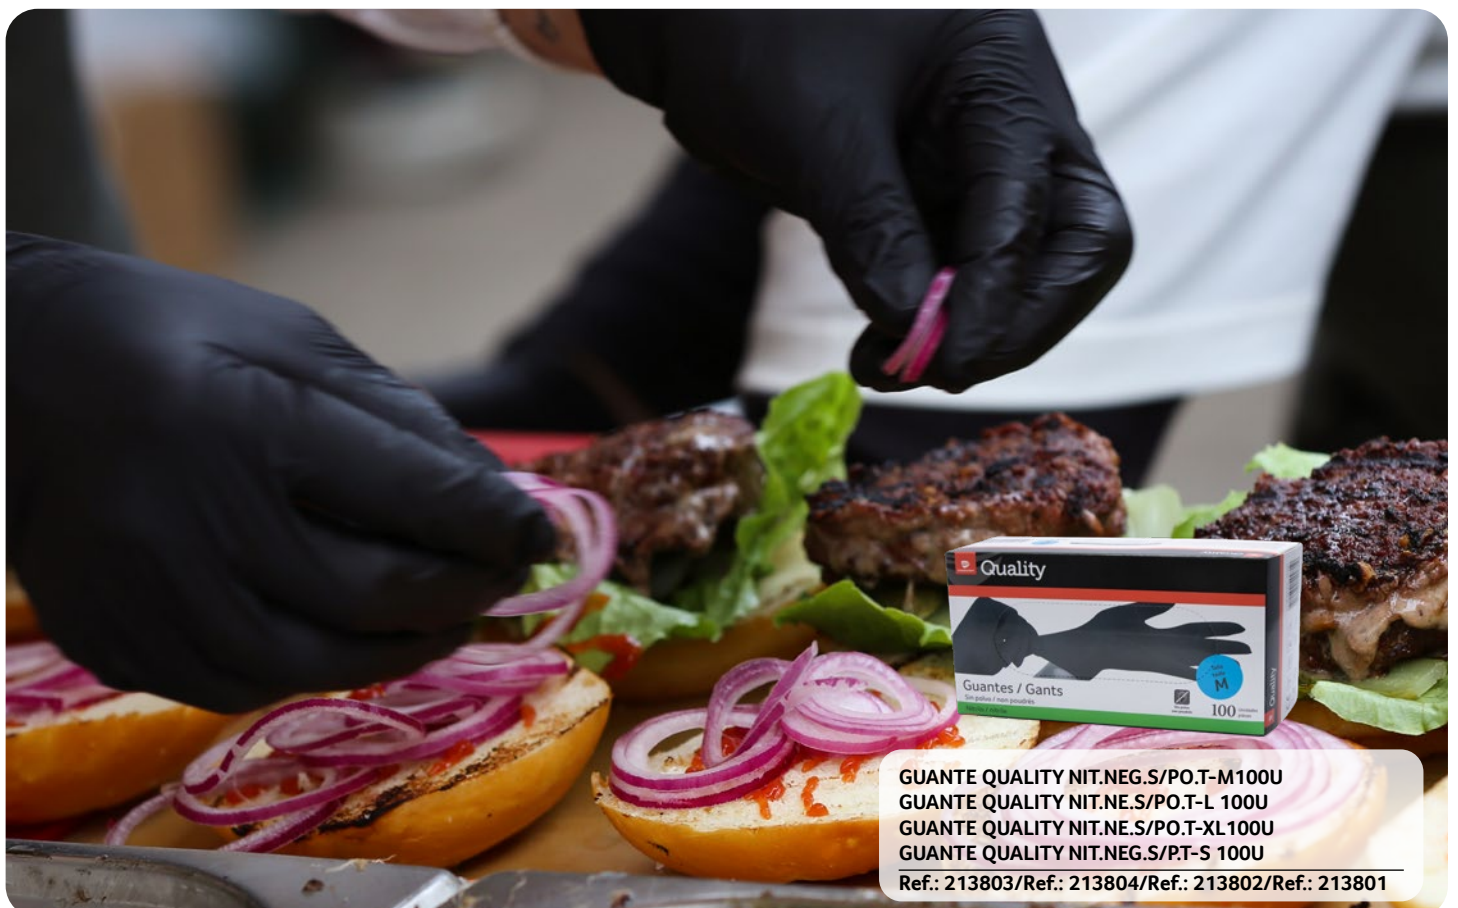

GUANTE QUALITY NIT.NEG.S/PO.T-M100U
GUANTE QUALITY NIT.NE.S/PO.T-L 100U
GUANTE QUALITY NIT.NE.S/PO.T-XL100U
GUANTE QUALITY NIT.NEG.S/P.T-S 100U

Ref.: 213803/Ref.: 213804/Ref.: 213802/Ref.: 213801