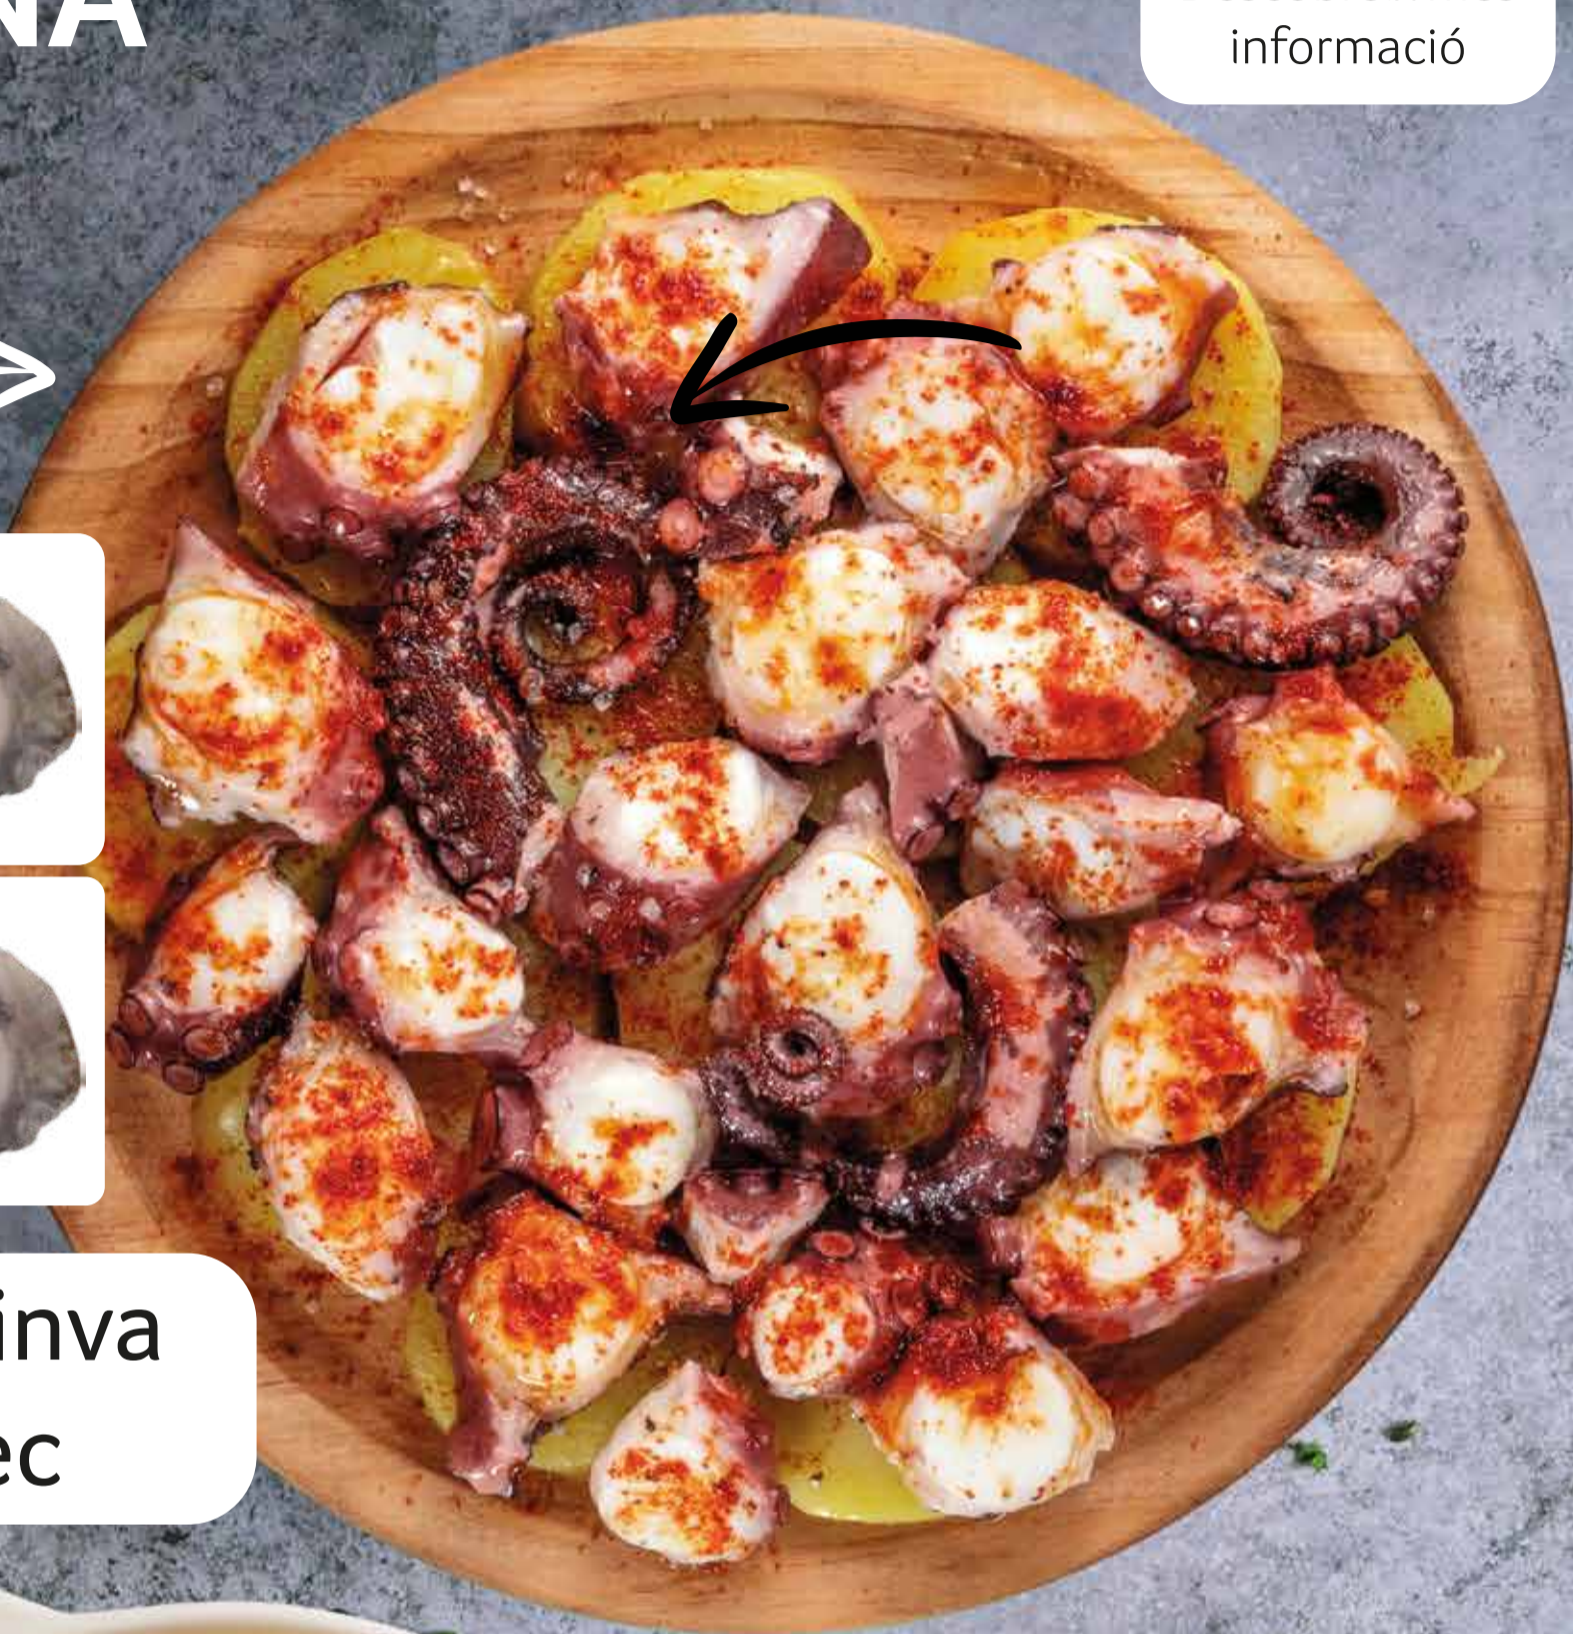

# POPS I ANELLA A LA ROMANA

4 K / 2 K

€/K

Descobreix més informació

- 20% de minva
- Porta el bec

- 10 racions de 180-200g

REF: 219506  
REF: 219507  
REF: 9713

\*Suggeriment de presentació de plat.