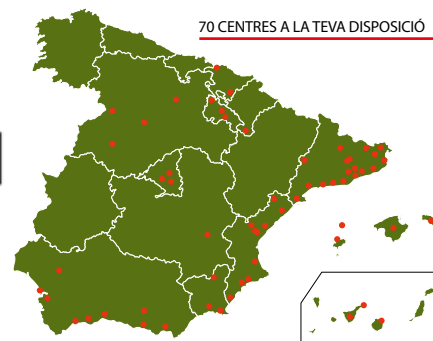

Ref. 203985

ASPIRADORA ULTIMATE GO

83,99€

VISITI ELS NOSTRES WEBS

www.grosmercat.es

www.sabor-espanoles

www.gourmet-alimentacion.es

GM **GROS MERCAT**
cash&carry
només professionals

Oferta vàlida per a tots els centres excepte:
Mercabarna i Sant Adrià.

En l'aplicació dels articles 15 i 16 de la Llei Orgànica 15/1999 vostè té dret a mantenir, rectificar o cancel·lar la informació personal que estigui a la base de dades de comunicacions de GENERAL MARKETS FOOD IBERICA, SAU Per fer efectiva la rectificació o cancel·lació vostè es pot dirigir a la seva Cash & Carry més proper. De no rebre cap notificació per part seva, en GENERAL MARKETS FOOD IBERICA, SAU entendrem que ens autoritza a que li enviem qualsevol tipus de comunicació del nostre grup d'empreses. Cash & Carry només ven a professionals de l'hostaleria, restauració, comerços i col·lectius. Preus per unitat d'embalatge originals. Fotografies no contractuals. Preus vàlids (sense IVA).

900 300 097
sac@gmfood.es

70 CENTRES A LA TEVA DISPOSICIÓ